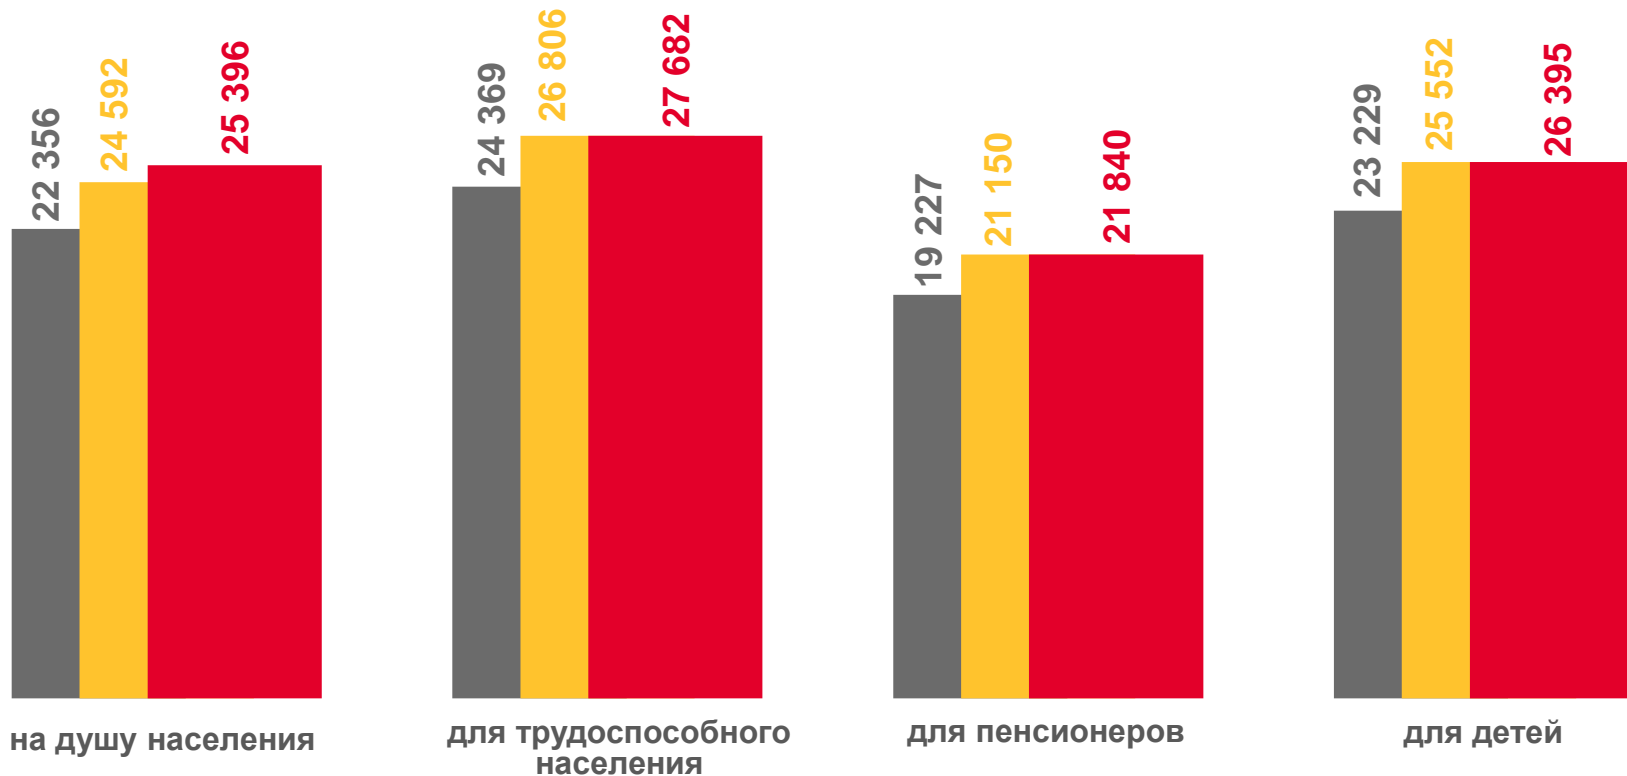

# ВЕЛИЧИНА ПРОЖИТОЧНОГО МИНИМУМА\*

С 1 ЯНВАРЯ 2023 ГОДА, РУБЛЕЙ В МЕСЯЦ

В первой зоне  
Республики Саха (Якутия)\*:

**25 396**

на душу населения

**27 682**

для трудоспособного населения

**21 840**

для пенсионеров

**26 395**

для детей

■ с 01.01.2022 г. ■ с 01.06.2022 г. ■ с 01.01.2023 г.

\* К первой зоне Республики Саха (Якутия) относятся Абыйский, Аллаиховский, Анабарский, Булунский, Верхнеколымский, Верхоянский, Жиганский, Момский, Нижне-колымский, Оймяконский, Оленекский, Среднеколымский, Усть-Янский и Эвено-Бытантайский улусы (районы), а также поселок Айхал с населенными пунктами и город Удачный с населенными пунктами Мирнинского улуса (района).